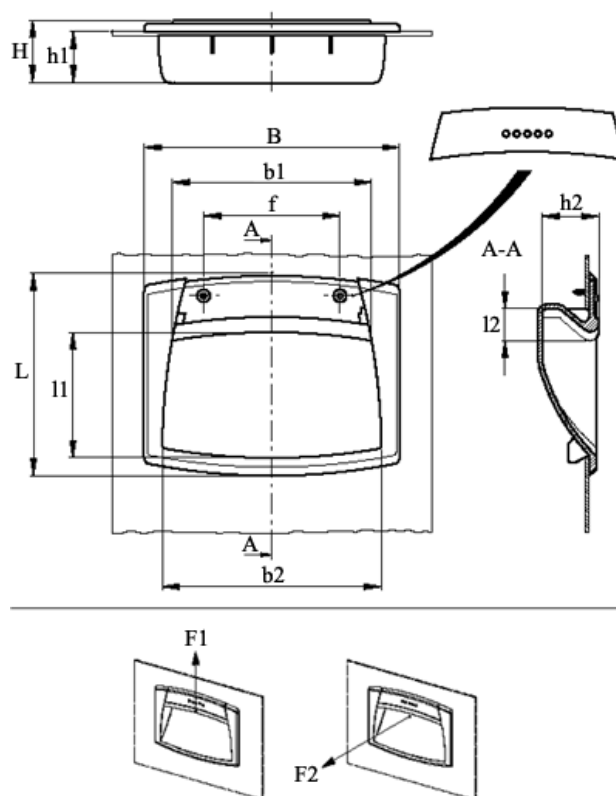

Varenummer: 23052611216
 Beskrivelse: E+G Trækhåndtag m/snapmontering
 EPR.120-SH-C6

Mål

B	= 120	$h2$	= 26.5
$b1$	= 94	L	= 95
$b2$	= 103	$l1$	= 58
f	= 64	$l2$	= 11
$F1$ (N)	= 1200		
$F2$ (N)	= 400		
H	= 28.5		
$h1$	= 24		